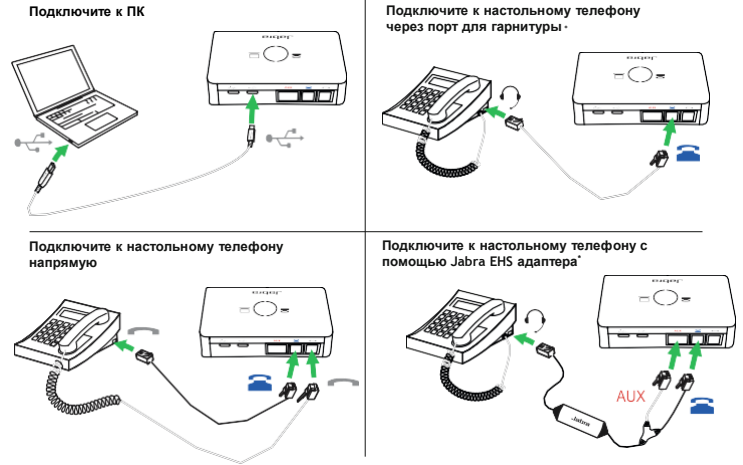

Как подключить и использовать

Сначала подключите настольный телефон и/или ПК к задней панели Jabra Link 950 с помощью кабелей, входящих в комплект поставки. Подключите USB-кабель гарнитуры или Bluetooth адаптер к передней панели Link 950. Информацию о подключении конкретной модели вашего телефона см. на веб-сайте jabra.com/compatibilityguide.

Управление вызовами - с вашей гарнитуры, т.к. Link 950 автоматически подключает гарнитуру к тому источнику звонка, который принимает вызов. Вы можете выбрать предпочитаемый софтфон по умолчанию в Jabra Direct. Если ваш софтфон не поддерживается, управление вызовами должны производиться непосредственно с ПК.

Обратите внимание, что для включения управления вызовами настольных телефонов с гарнитуры может потребоваться EHS адаптер для электронного поднятия трубки. В качестве альтернативы, на звонок нужно ответить, нажав кнопку ответа на соответствующем настольном телефоне. Для получения дополнительной информации, пожалуйста, обратитесь к руководству пользователя на jabra.com/support.

* Кабели RJ45 и 3.5мм, а также Jabra EHS адаптер не включены в комплект поставки.

Спецификация

Продукт	Jabra Link 950 USB-A	Jabra Link 950 USB-C
Звук		
Цифровой сигнальный процессор (DSP)	Да	Да
Сетевой фильтр	Да	Да
Потоковое аудио	Да	Да
Синхронизация звука	Да	Да
Переключение между настольным телефоном и софтфоном	Да	Да
Зарядное устройство	Да – аксессуар, приобретается отдельно. Требуется для гарнитур: Jabra Evolve 40, Jabra Evolve 80, Jabra GN 1000 и всех устройств Jabra при использовании Bluetooth-адаптера Jabra Link 360.	
Подключение		
Разъём	USB-A	USB-C
Совместимость	Настольный телефон, софтфон	Настольный телефон, софтфон
Порты устройства	микро USB для софтфона, RJ-9 для телефонной трубки, RJ-9 для настольного телефона, RJ-45 для AUX	микро USB для софтфона, RJ-9 для телефонной трубки, RJ-9 для настольного телефона, RJ-45 для AUX
Разъём для питания	микроUSB для зарядного устройства (аксессуар)	микроUSB для зарядного устройства (аксессуар)
Дополнительная информация		
Рабочая температура	0 °C + 40 °C	0 °C + 40 °C
Температура хранения	-20 °C + 50 °C	-20 °C + 50 °C
Общая информация		
Что в коробке	Link950 вариант USB-A, кабель RJ9 для настольного телефона, USB-A кабель для ПК, USB-C кабель для ПК, краткое руководство для подключения	Link 950 вариант USB-C, кабель RJ9 для настольного телефона, USB-A кабель для ПК, USB-C кабель для ПК, краткое руководство для подключения
Размер упаковки (ДxШxВ)	142 x 94 x 53 мм	142 x 94 x 53 мм
Размер основного устройства	105 x 60.6 x 23.6 мм	105 x 60.6 x 23.6 мм
Вес нетто	190.8 г	190.8 г
Общий вес	242.23 г	242.23 г
Материал	PC/ABS 1200	PC/ABS 1200
Длина шнура (микро USB кабель для подключения к USB-хосту)	1500 мм	1500 мм
Размеры зарядного штекера (Г x Ш x В)	95 x 110 x 40 мм	95 x 110 x 40 мм
Гарантия	2 года	2 года

SKU	Описание	EAN	UPC
1950-79	Jabra Link 950 USB-A	5706991022032	706487019374
2950-79	Jabra Link 950 USB-C	5706991022049	706487019381
14207-49	Jabra Link 950 Power Supply EU	5706991022209	N/A

Jabra.com/Link950